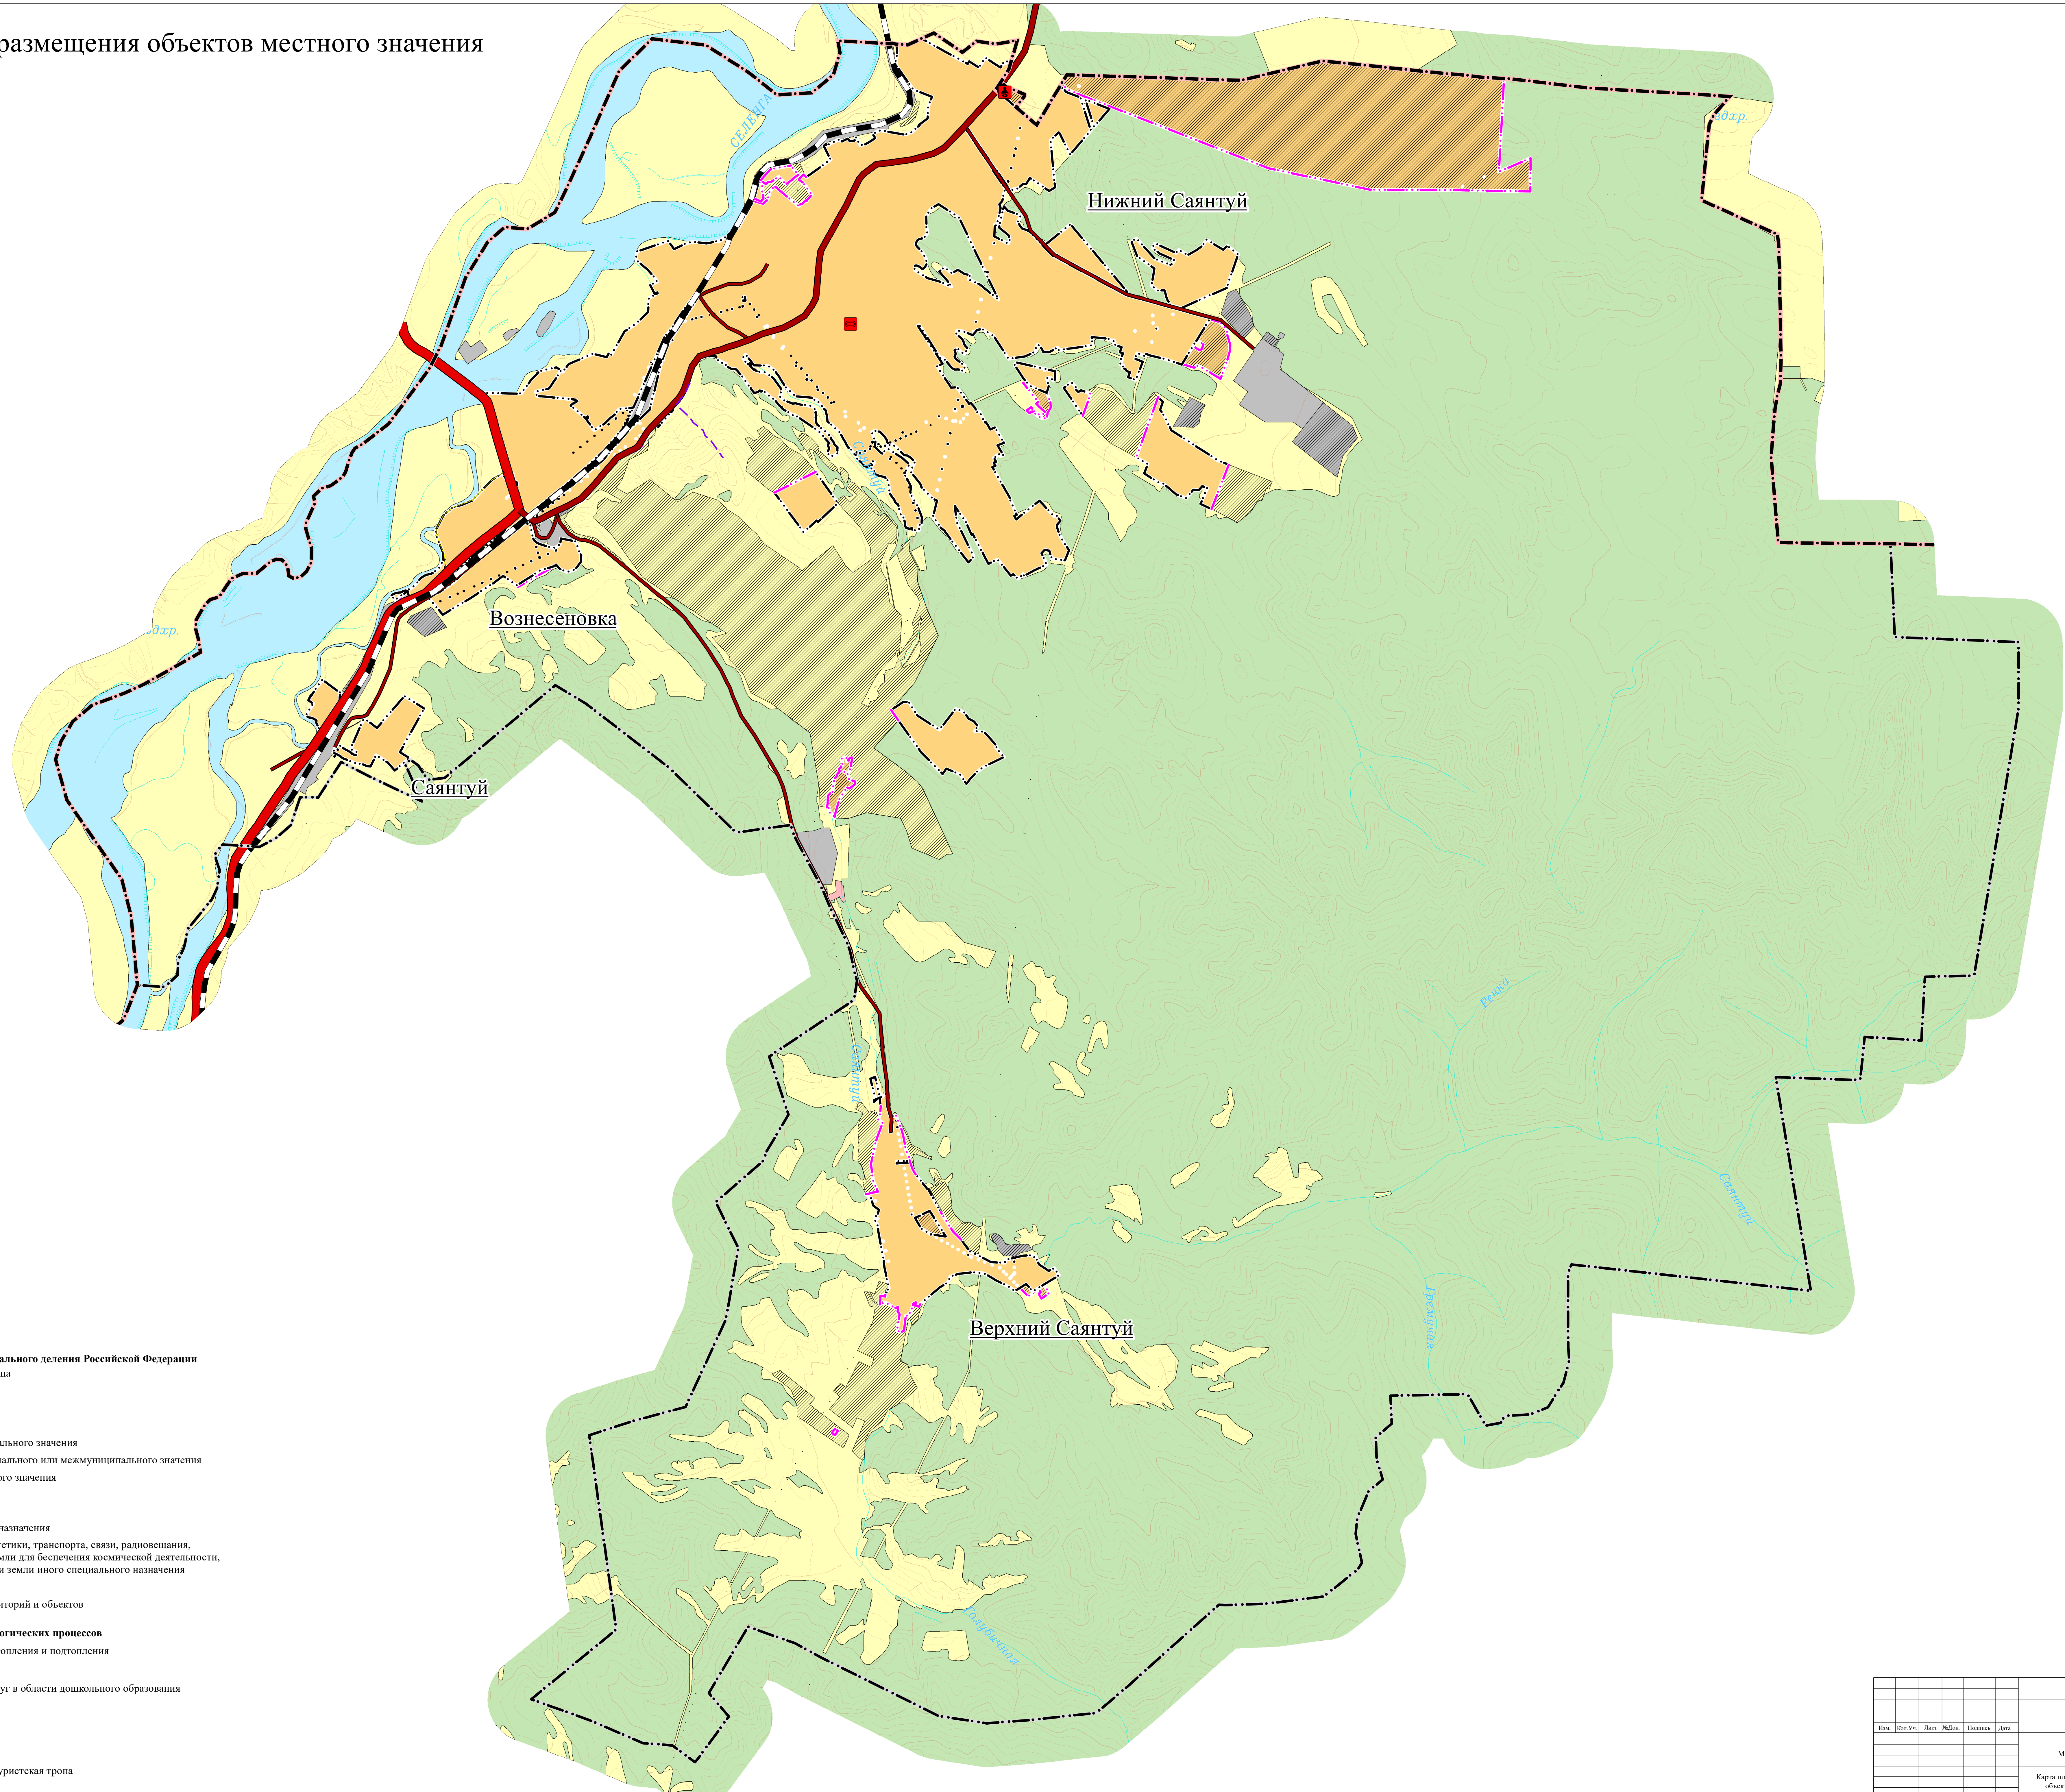

Карта планируемого размещения объектов местного значения

Масштаб 1:25 000

Условные обозначения

Планируемый Существующий

Границы единиц административно-территориального деления Российской Федерации

- Граница муниципального района
- Граница сельского поселения
- Граница населенного пункта

Автомобильные дороги

- Автомобильные дороги федерального значения
- Автомобильные дороги регионального или межмуниципального значения
- Автомобильные дороги местного значения

Земли по категориям

- Земли населенных пунктов
- Земли сельскохозяйственного назначения
- Земли промышленности, энергетики, транспорта, связи, радиовещания, телевидения, информатики, земли для обеспечения космической деятельности, земли обороны, безопасности и земли иного специального назначения
- Земли лесного фонда
- Земли особо охраняемых территорий и объектов

Объекты инженерной защиты от опасных геологических процессов

- Сооружения для защиты от затопления и подтопления

Дошкольное образовательное учреждение

- Оказание образовательных услуг в области дошкольного образования

Объект физической культуры и спорта

- Спортивное сооружение

Объекты отдыха и туризма

- Пешеходная (экологическая) туристская тропа

						Вынесение изменений в генеральный план МО СП "Саянуйское" Тарбагатайского района		
Изм.	Кол.Уч.	Лист	№Док.	Подпись	Дата			
						Генеральный план МО СП "Саянуйское"		
						Страна	Лист	Листов
						гп		
						Карта планируемого размещения объектов местного значения		
						ООО "Геомастер"		
Рисунки	Рисунки А.А.							